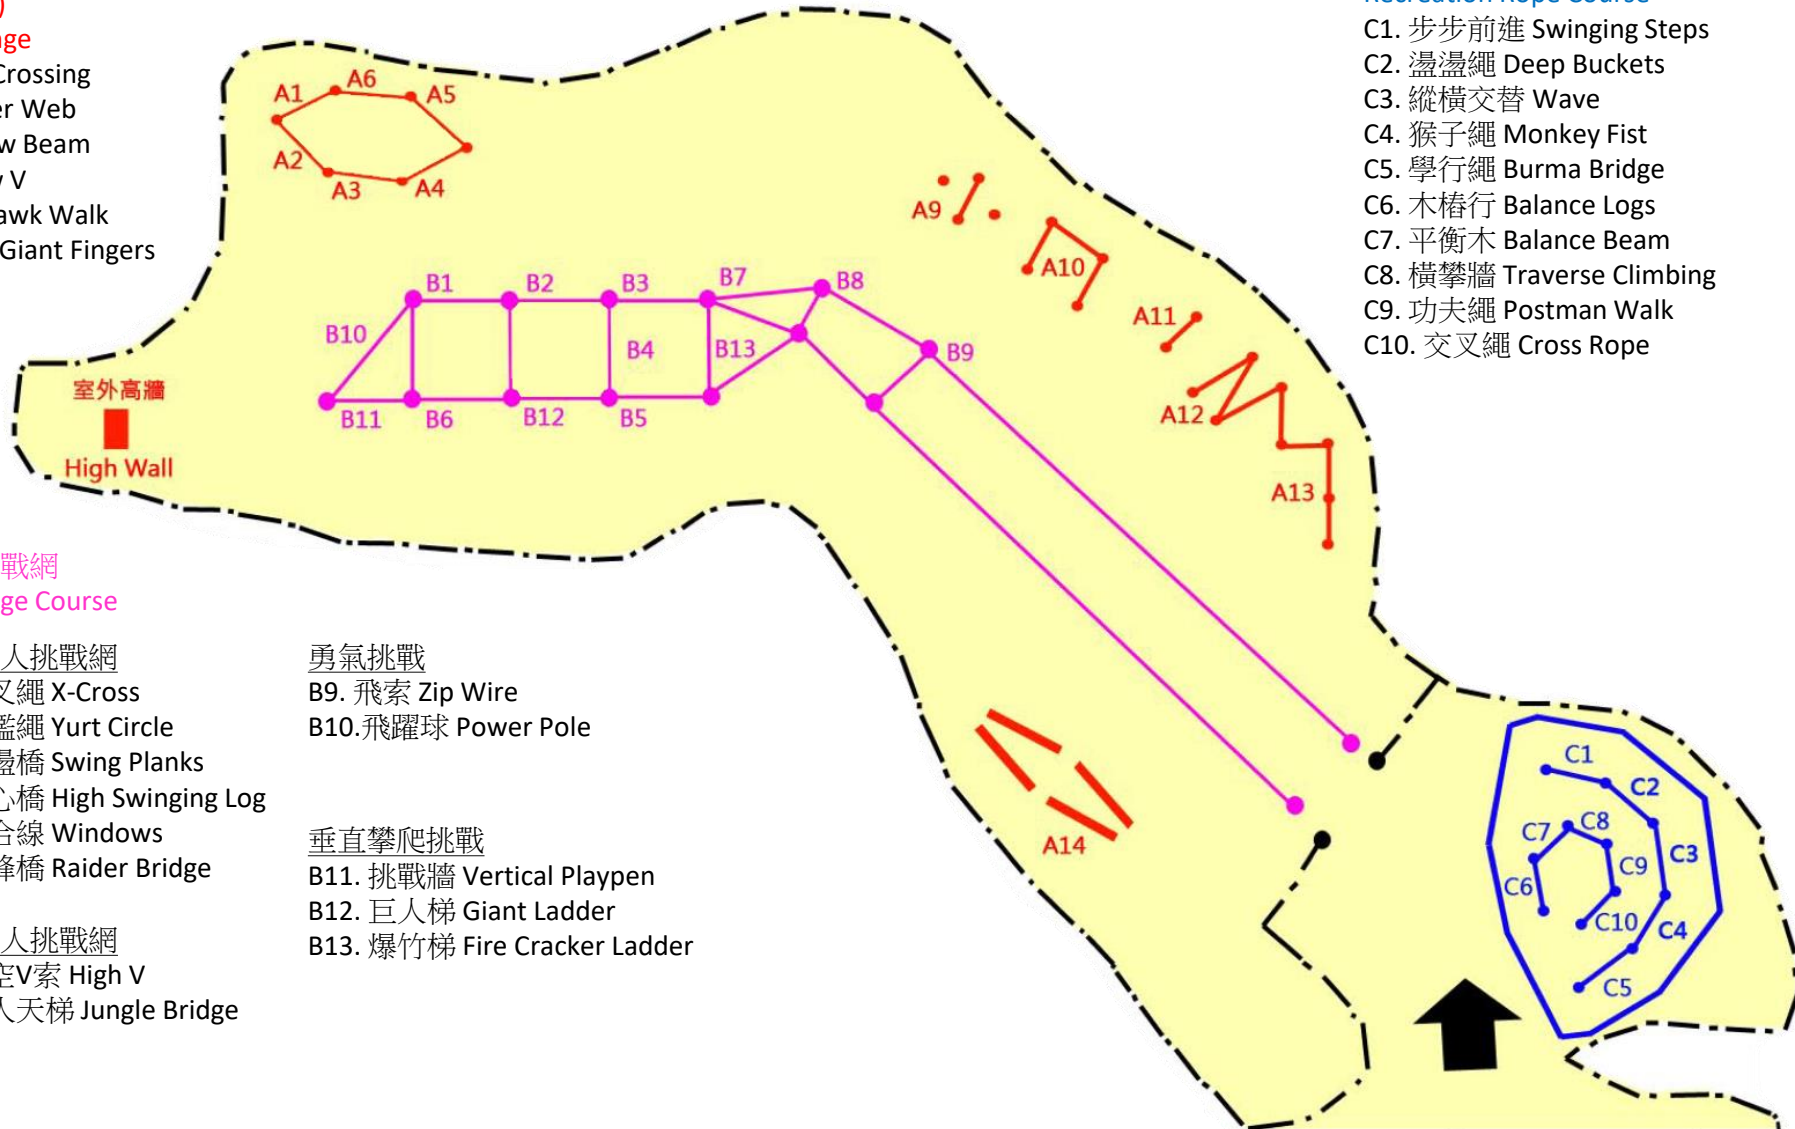

保良局賽馬會大棠渡假村 Po Leung Kuk Jockey Club Tai Tong Holiday Camp

歷險網陣

Challenge Rope Course

低空繩網(A1-A6) Low Element Complex

歷奇挑戰(A9-A14) Adventure Challenge

- A9. 泰山繩 Nitro Crossing
- A10. 蜘蛛網 Spider Web
- A11. 橫樑挑戰 Low Beam
- A12. 低空V索 Low V
- A13. 鐵索行 Mohawk Walk
- A14. 四柱陣 Four Giant Fingers

康樂繩網(C1-C10) Recreation Rope Course

- C1. 步步前進 Swinging Steps
- C2. 盪盪繩 Deep Buckets
- C3. 縱橫交替 Wave
- C4. 猴子繩 Monkey Fist
- C5. 學行繩 Burma Bridge
- C6. 木樁行 Balance Logs
- C7. 平衡木 Balance Beam
- C8. 橫攀牆 Traverse Climbing
- C9. 功夫繩 Postman Walk
- C10. 交叉繩 Cross Rope

高空挑戰網 Challenge Course

高空單人挑戰網

- B1. 交叉繩 X-Cross
- B2. 船艦繩 Yurt Circle
- B3. 盪盪橋 Swing Planks
- B4. 信心橋 High Swinging Log
- B5. 複合線 Windows
- B6. 衝鋒橋 Raider Bridge

高空單人挑戰網

- B7. 高空V索 High V
- B8. 雙人天梯 Jungle Bridge